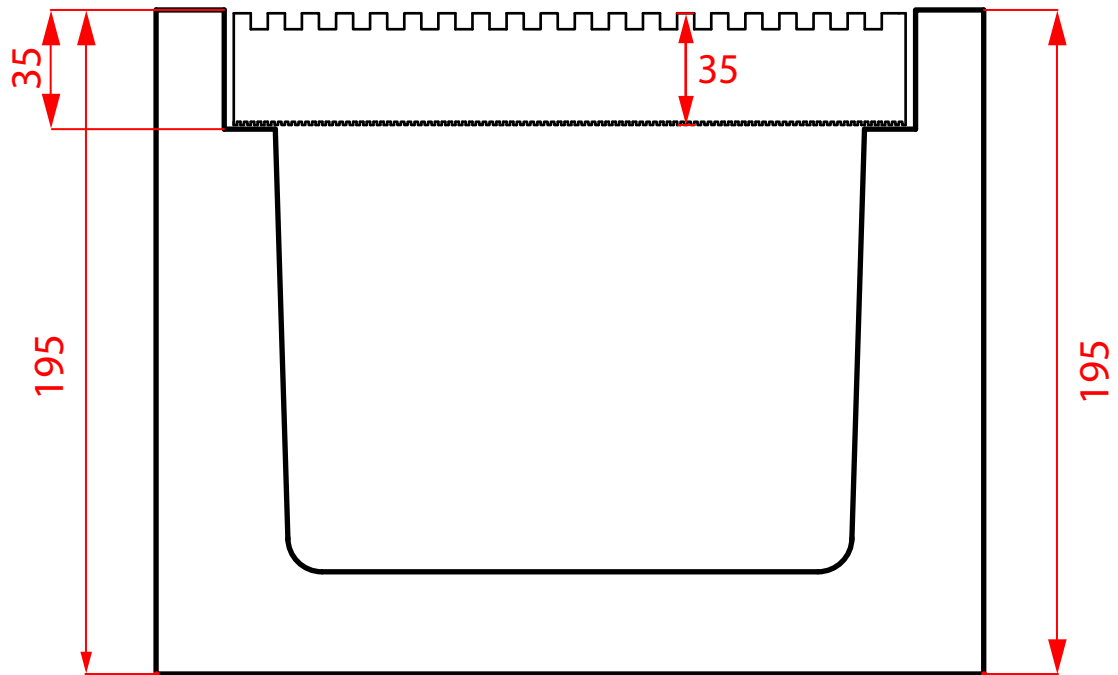

Freibecken 195 x 195 mm (Rost 35 mm)

Freibecken mit Griffleiste = 195 x 182 mm (Rost 22 mm)

Hallenbad mit Griffleiste = 195 x 162 mm (Rost 22 mm)

Hallenbad 195 x 162 mm (Rost 35 mm) für Plattenverlegung ca. 35 - 40 mm