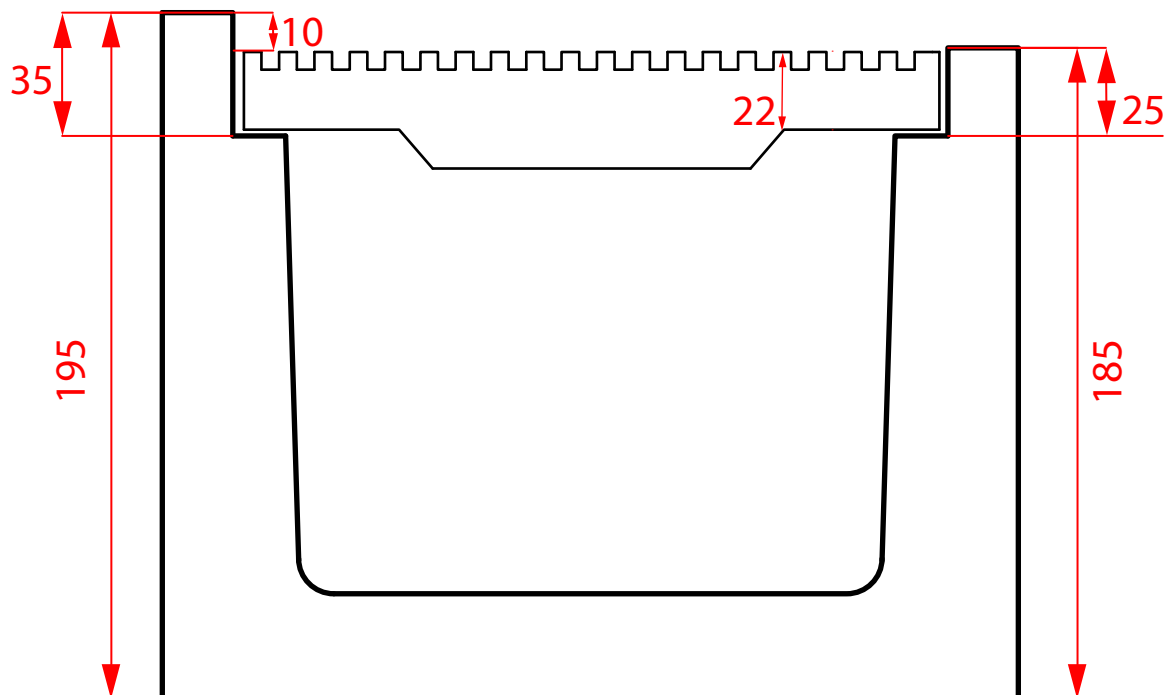

Freibecken 195 x 195 mm (Rost 35 mm)

Freibecken mit Griffleiste = 195 x 182 mm (Rost 22 mm)

Hallenbad mit Griffleiste = 195 x 162 mm (Rost 22 mm)

Hallenbad 195 x 162 mm (Rost 35 mm) für Plattenverlegung ca. 35 - 40 mm