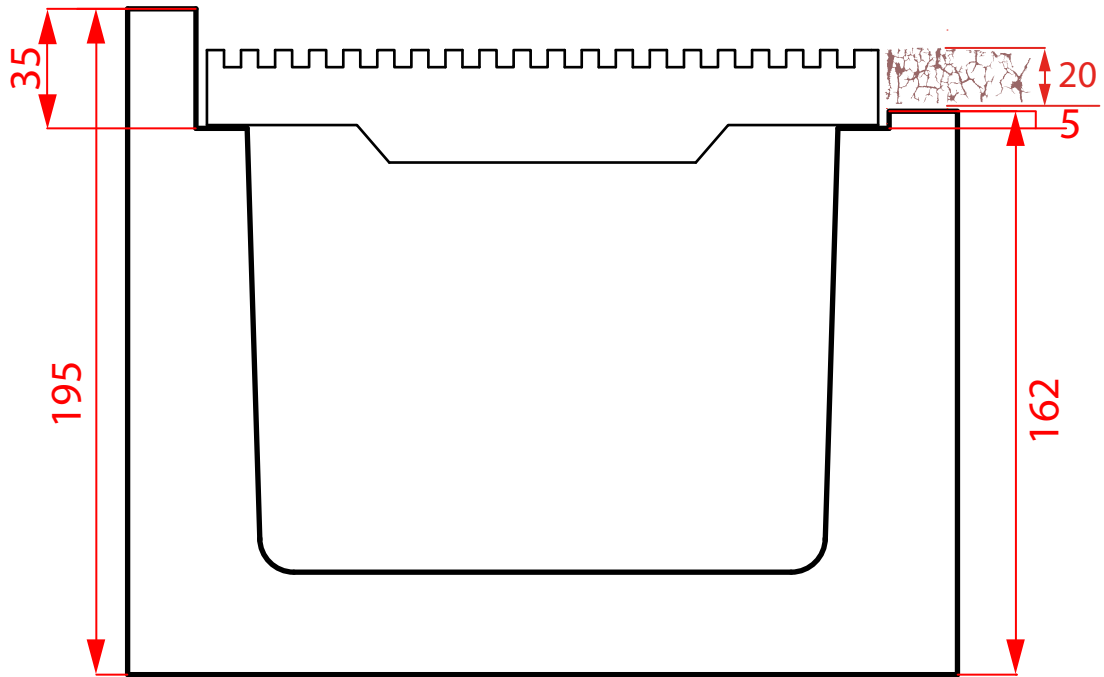

Freibecken 195 x 195 mm (Rost 35 mm)

Freibecken mit Griffleiste = 195 x 182 mm (Rost 22 mm)

Hallenbad mit Griffleiste = 195 x 162 mm (Rost 22 mm)

Hallenbad 195 x 162 mm (Rost 35 mm) für Plattenverlegung ca. 35 - 40 mm