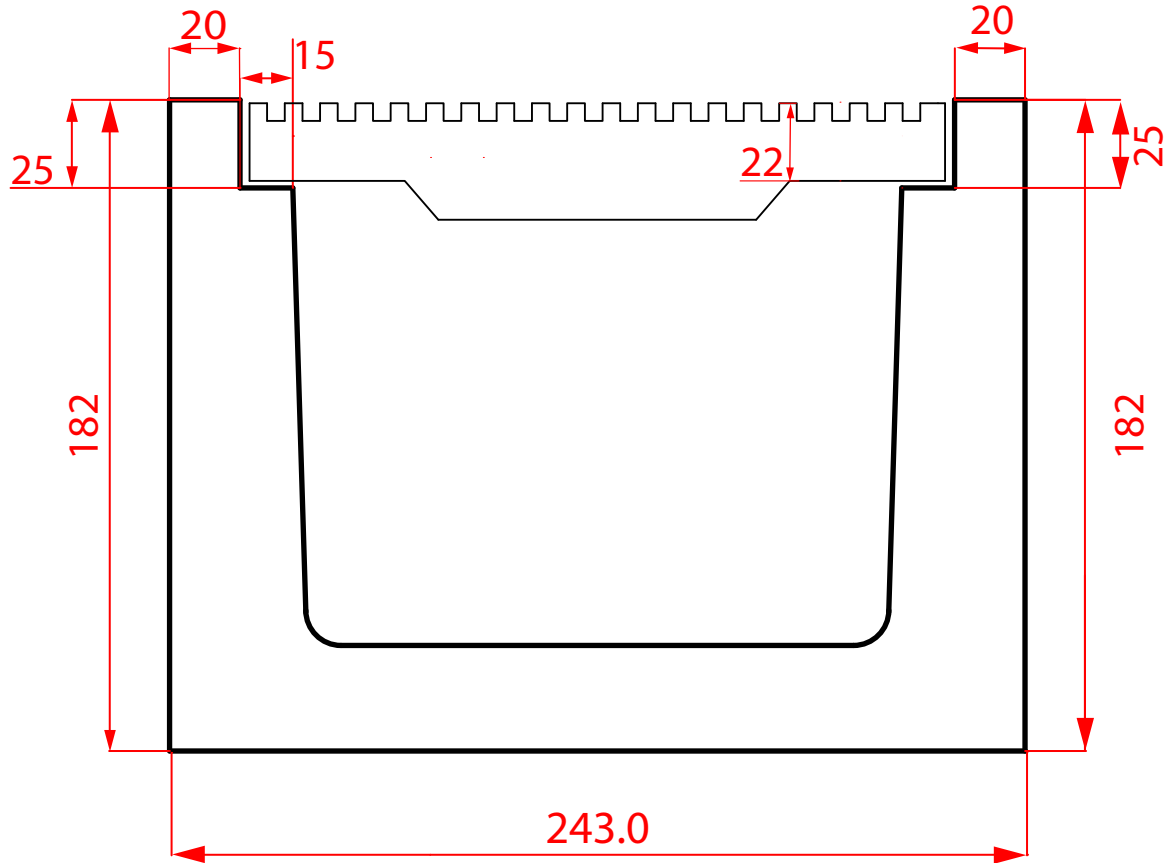

Freibecken = Standard 182 x 182 mm (Rost 22 mm)

Hallenbad = 182 x 162 mm (Rost 22 mm)